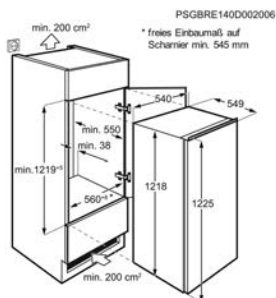

Afm. (HxBxD) in mm	1218x548x549	Inbouw (HxBxD) in mm	1225x560x550
Geluidsniveau dB(A)	35	Jaarlijks verbruik (kWh)	182
Energieklasse	F	Netto koelruimte (L)	174

Energy Class