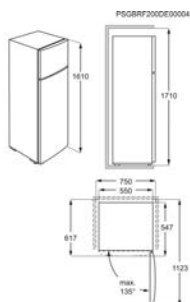

Koel/vriescombinatie RDB428E1AW

Going € 669,99 | Advies promoprijs € 529,99

- > Netto inhoud koelruimte: 202.8 L
- > Netto inhoud vriesruimte: 41 L
- > LED interieurverlichting
- > Deurscharnieren: rechts & omkeerbaar
- > Stevige leggers van veiligheidsglas
- > Kleur: wit
- > Verstelbare voetjes

Afm. (HxBxD) in mm	1610x550x547	Inbouw (HxBxD) in mm	
Geluidsniveau dB(A)	40	Jaarlijks verbruik (kWh)	178
Energieklasse	E	Netto koelruimte (L)	202.8

Energy Class