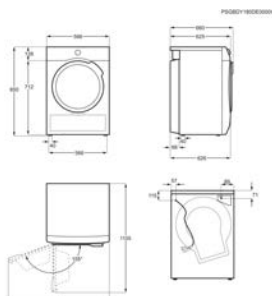

Droogkast T6DBG82W

Going € 649,99 | Advies promoprijs € 549,99

- > ProSense™-technologie
- > Groot display
- > ÖKOFlow-systeem
- > Inverter motor
- > Indicaties voor Filter, Reservoir, Condensor
- > Uitgestelde start
- > Alternierende trommelbeweging
- > Deurscharnieren: links, omkeerbaar
- > Droogprogramma's: Beddengoed, Katoen ECO, Katoen, Fijne was, Dekbed, Strijkvrij, Jeans, Mix, Sport, Synthetica

HxBxD in mm	850x596x660(max)	Capaciteit drogen (kg)	8,0
Droogtechnologie	Condensatie	Energieklasse	B
Jaarlijks energieverbruik (kWh)	561	Geluidsniveau drogen (dB)	65

Energy Class