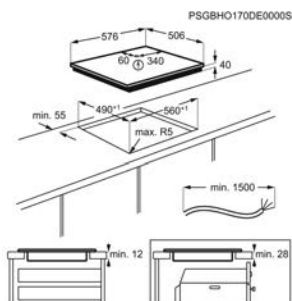

Inductiekookplaat ZITN643X

Going € 599,99 | Advies promoprijs € 399,99

- > Inductiekookplaat
- > Kookplaat met inox kader
- > TouchControl-bediening
- > Hob²Hood: bediening van de dampkap via de kookplaat
- > L_voor: 2300 / 3700W / 210mm
- > L_achter: 1800W / 180mm
- > R_voor: 1400 / 2500W / 145mm
- > R_achter: 1800W / 180mm
- > Boosterfunctie
- > Automatische panherkenning
- > Restwarmte indicatie
- > Kinderbeveiliging
- > Automatische opwarmfunctie
- > Eenvoudige installatie dankzij modulesysteem
- > Plaats bediening: vooraan rechts

Kookplaat	inductie	Afm. (BxD) in mm	576x506
Inbouw (HxBxD) in mm	46x560x490	Aansluitwaarde (W)	7350
Totaal vermogen gas (W)	0	Voltage (V)	220-240 / 400V2N