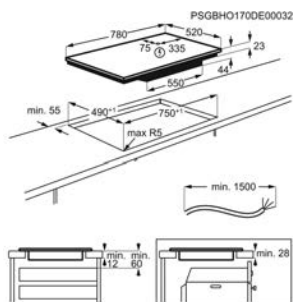

Inbouw (HxBxD) in mm	380x560x500	Afm. (HxBxD) in mm	388x595x400
Kleur	vingervlekvrije inox	Aansluitwaarde (W)	1450

Oven ZOHXF1X1

Going € 579,99 | Advies promoprijs € 349,99

- > Multifunctionele warmeluchtoven
- > 7 verwarmingsfuncties
- > Ovenvolume: 72 liter
- > Easy-to-clean email
- > Volglazen binnendeur
- > Temperatuur instelbaar van 50°C - 275°C
- > Vermogen grill: 1700 W
- > Mechanische timer
- > Vingervlekvrije inox
- > Halogene interieurverlichting

Inbouw (HxBxD) in mm	600x560x550	Afm. (HxBxD) in mm	594x594x568
Kleur	vingervlekvrije inox	Aansluiting (W)	2780
Type oven	Warmelucht	Energie-efficiëntieklasse	A

Energy Class

Inductiekookplaat IKB84431FB