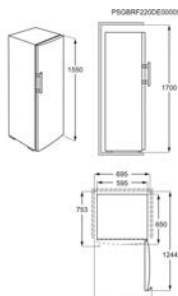

Diepvriezer AGB332E2NW

Going € 899,99 | Advies promoprijs € 649,99

- > Elektronische temperatuurregeling met LED-indicaties
- > Frostmatic-functie voor snel invriezen
- > NoFrost: automatische ontdooiing
- > Visueel en akoestisch temperatuuralarm
- > Visueel en akoestisch alarm bij open deur
- > Klimaatklasse: SN-N-ST-T
- > Bewaartijd bij stroomonderbreking (u): 10
- > Flexi-Space: verwijderbare glazen leggers in de diepvriezer
- > Deurscharnieren: rechts & omkeerbaar
- > Voet apparaat: Verstelbare voetjes, vooraan, Vaste wieltjes achteraan
- > Kleur: wit

Afm. (HxBxD) in mm	1550x595x668	Inbouw (HxBxD) in mm	
Energieklasse	E	Jaarlijks verbruik (kWh)	230
Netto vriesruimte (L)	226	Invriescapaciteit (kg/24u) (EU2017/1369)	16

Energy Class