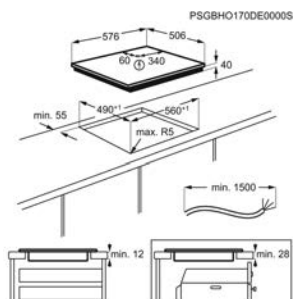

Kookplaat	keramische	Afm. (BxD) in mm	576x506
Inbouw (HxBxD) in mm	46x560x490	Aansluitwaarde (W)	7000
Totaal vermogen gas (W)		Voltage (V)	220-240V / 400V2N