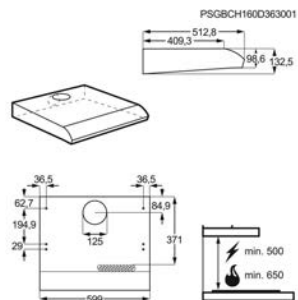

Onderbouwdampkap DUB1611M

Going € 299,99 | Advies promoprijs € 199,99

- > Onderbouwdampkap, breedte 60 cm
- > Schuifschakelaar, standen: 3
- > m³ / u (hoog / laag): 272 / 115
- > m³ / u recirc. (hoog / laag): 71 / 54
- > dB(A) (max. / min.): 71 / 52
- > Vetfilter: 2 afwasbare aluminium cassettefilter(s)
- > Verlichting: 2 LED lamp
- > Luchtafvoer of recirculatie, koolstoffilter in optie
- > Aansluiting luchtafvoer 125 mm
- > Afvoerpijp K1001-M in optie

H(min/max)xBxD in mm	132.3 / 132.3x599x513	Standaard koolstoffilter	MCFE06
LongLife filter		Type Super Performing koolstoffilter - optioneel	Niet beschikbaar voor deze dampkap
Energie-efficiëntie	D	Hydrodyn. efficiëntie	E
Energy Class