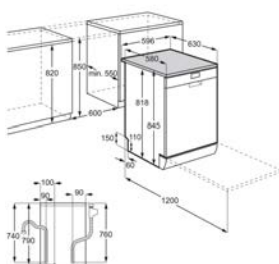

Afm. (HxBxD) in mm	850x600x625	Inbouw (HxBxD) in mm	niet van toepassing
Energieklasse	D	Geluidsniveau (dB)	46
Aantal couverts	13	Verbruik cyclus Eco (kWh)	0.835

Energy Class 

PSGBDW2100E00005

Vaatwasser FFB52600ZM