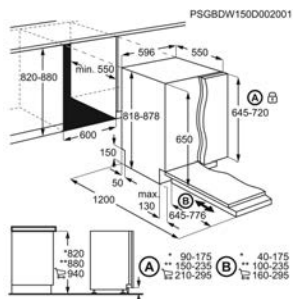

Afm. (HxBxD) in mm	818x596x550	Inbouw (HxBxD) in mm	820-900x600x550
Energieklasse	D	Geluidsniveau (dB)	42
Aantal couverts	13	Verbruik cyclus Eco (kWh)	0.835

Energy Class A
↑
G D