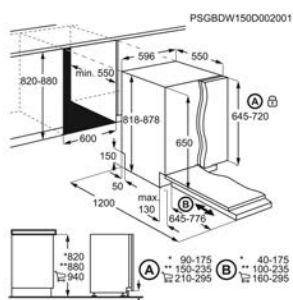

Afm. (HxBxD) in mm	818x596x550	Inbouw (HxBxD) in mm	820-900x600x550
Energieklasse	F	Geluidsniveau (dB)	49
Aantal couverts	13	Verbruik cyclus Eco (kWh)	1.036

Energy Class A
↑
G F