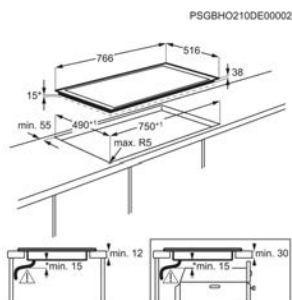

Vitrokeramische kookplaat HK834060XB

Going € 779,99 | Advies promoprijs € 449,99

- > Kookplaat met inox kader
- > TouchControl-bediening
- > L_voor: 750 / 2200W / 120 / 210mm
- > L_achter: 1200W / 145mm
- > R_voor: 1200W / 145mm
- > R_achter: 1500 / 2400W / 170x265mm
- > Stop&Go functie
- > Digitale aanduidingen voor iedere zone
- > Restwarmte indicatie
- > Kinderbeveiliging
- > Automatische opwarmfunctie
- > Automatische uitschakeling
- > OptiFix™: voor een extreem snelle installatie
- > Eenvoudige installatie dankzij modulesysteem
- > Plaats bediening: vooraan midden

Kookplaat	keramische	Afm. (BxD) in mm	766x516
Inbouw (HxBxD) in mm	38x750x490	Aansluitwaarde (W)	7000
Totaal vermogen gas (W)	0	Voltage (V)	220-240