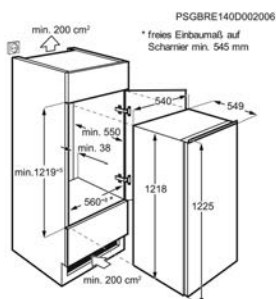

- > 1225 mm inbouwhoogte
- > Netto inhoud koelruimte: 208 L
- > Schuiftechniek voor deur
- > Automatische ontthooing van de koelruimte
- > LED interieurverlichting
- > Deurscharnieren: rechts & omkeerbaar
- > Kleur: wit