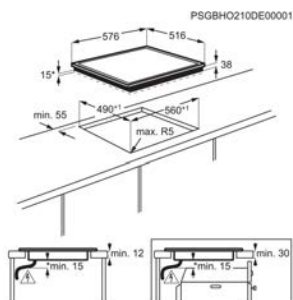

Kookplaat	keramische	Afm. (BxD) in mm	576x516
Inbouw (HxBxD) in mm	38x560x490	Aansluitwaarde (W)	7000
Totaal vermogen gas (W)	0	Voltage (V)	220-240