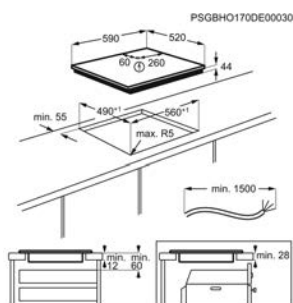

Inductiekookplaat IKB64441FB

Going € 979,99 | Advies promoprijs € 529,99

- > Inductiekookplaat
- > Kookplaat met afgeschuinde rand
- > DirekTouch bediening
- > Hob²Hood: bediening van de dampkap via de kookplaat
- > L_voor: 2300 / 3200W / 210mm
- > L_achter: 2300 / 3200W / 210mm
- > R_voor: 1400 / 2500W / 145mm
- > R_achter: 1800 / 2800W / 180mm
- > Boosterfunctie
- > Pauze-functie
- > Brugfunctie(s)
- > Automatische panherkenning
- > Digitale aanduidingen voor iedere zone
- > Restwarmte indicatie
- > Kinderbeveiliging

Kookplaat	inductie	Afm. (BxD) in mm	590x520
Inbouw (HxBxD) in mm	44x560x490	Aansluitwaarde (W)	7350
Totaal vermogen gas (W)	0	Voltage (V)	220-240 / 400V2N