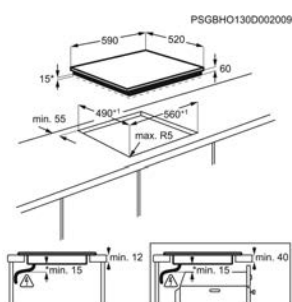

Inductiekookplaat HK604200IB

Going € 699,99 | Advies promoprijs € 379,99

- > Inductiekookplaat
- > Geschikt voor standaard inbouw, niet voor vlakbouw
- > TouchControl-bediening
- > L_voor: 2300 / 2800W / 210mm
- > L_achter: 1200W / 145mm
- > R_voor: 1200 / 1800W / 145mm
- > R_achter: 1800W / 180mm
- > Boosterfunctie
- > Automatische panherkenning
- > Restwarmte indicatie
- > Kinderbeveiliging
- > Automatische uitschakeling
- > OptiFix™: voor een extreem snelle installatie
- > Eenvoudige installatie dankzij modulesysteem
- > Plaats bediening: vooraan rechts

Kookplaat	inductie	Afm. (BxD) in mm	590x520
Inbouw (HxBxD) in mm	60x560x490	Aansluitwaarde (W)	6600
Totaal vermogen gas (W)	0	Voltage (V)	220-240