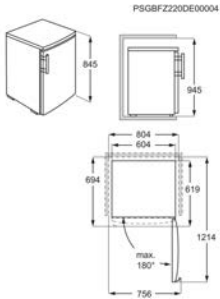

Koelkast RTB413D1AW

Going € 629,99 | Advies promoprijs € 479,99

- > Netto inhoud koelruimte: 115.1 L
- > Automatische ontdooiing van de koelruimte
- > Binnenverlichting
- > Deurscharnieren: links & rechts
- > Stevige leggers van veiligheidsglas
- > Kleur: wit
- > Voet apparaat: Verstelbare voetjes, vooraan

Afm. (HxBxD) in mm	845x604x576	Inbouw (HxBxD) in mm	
Geluidsniveau dB(A)	38	Jaarlijks verbruik (kWh)	112
Energieklasse	D	Netto koelruimte (L)	115.1

Energy Class