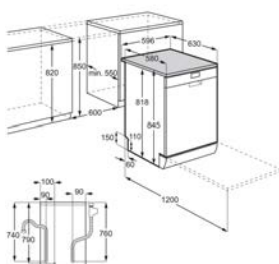

PSGBDW2100E00005

Vaatwasser FFB53600ZW

Going € 699,99 | Advies promoprijs € 579,99

- > 9.9 l, 0.835 kWh voor Eco Cyclus
- > Inverter motor
- > 5 programma's, 4 temperaturen
- > AirDry technologie met AutoDoor systeem
- > Uitgestelde start 1-24 u
- > XtraDry optie
- > TimeSaver functie
- > Indicatie zout en glansspoelmiddel bijvullen
- > AquaControl
- > Warmwateraansluiting tot 60°C
- > Kleur: wit

Afm. (HxBxD) in mm	850x600x625	Inbouw (HxBxD) in mm	niet van toepassing
Energieklasse	D	Geluidsniveau (dB)	46
Aantal couverts	13	Verbruik cyclus Eco (kWh)	0.835

Energy Class