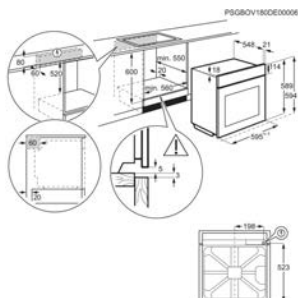

Inbouw (HxBxD) in mm	600x560x550	Afm. (HxBxD) in mm	594x594x568
Kleur	vingervlekvrije inox	Aansluiting (W)	3490
Type oven	Hetelucht	Energie-efficiëntieklasse	A+

Energy Class