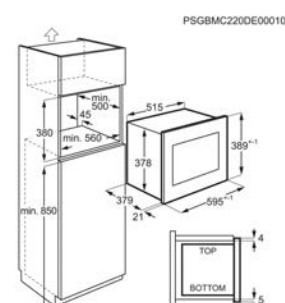

Inbouw (HxBxD) in mm	380x560x500	Afm. (HxBxD) in mm	388x595x400
Kleur	vingervlekvrije inox	Aansluitwaarde (W)	1450