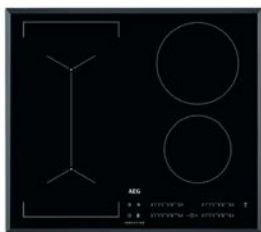

Inductiekookplaat IKB64441FB

Going € 979,99 | Advies promoprijs € 529,99

- > Inductiekookplaat
- > Kookplaat met afgeschuinde rand
- > DirekTouch bediening
- > Hob²Hood: bediening van de dampkap via de kookplaat
- > L_voor: 2300 / 3200W / 210mm
- > L_achter: 2300 / 3200W / 210mm
- > R_voor: 1400 / 2500W / 145mm
- > R_achter: 1800 / 2800W / 180mm
- > Boosterfunctie
- > Pauze-functie
- > Brugfunctie(s)
- > Automatische panherkenning
- > Digitale aanduidingen voor iedere zone
- > Restwarmte indicatie
- > Kinderbeveiliging

Kookplaat	inductie	Afm. (BxD) in mm	590x520
Inbouw (HxBxD) in mm	44x560x490	Aansluitwaarde (W)	7350
Totaal vermogen gas (W)	0	Voltage (V)	220-240 / 400V2N