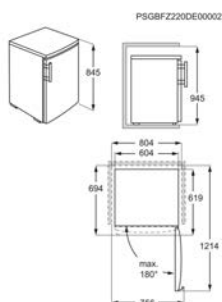

Diepvriezer ATS68E7NW

Going € 649,99 | Advies promoprijs € 499,99

- > Elektronische temperatuurregeling
- > Frostmatic-functie voor snel invriezen
- > NoFrost: automatische ontdooiing
- > Visueel en akoestisch temperatuuralarm
- > Klimaatklasse: SN-N-ST
- > Bewaartijd bij stroomonderbreking (u): 11
- > Deurscharnieren: rechts & omkeerbaar
- > Voet apparaat: Verstelbare voetjes, vooraan
- > Kleur: wit

Afm. (HxBxD) in mm	845x604x576	Inbouw (HxBxD) in mm	
Energieklasse	E	Jaarlijks verbruik (kWh)	182
Netto vriesruimte (L)	88	Invriescapaciteit (kg/24u) (EU2017/1369)	7

Energy Class