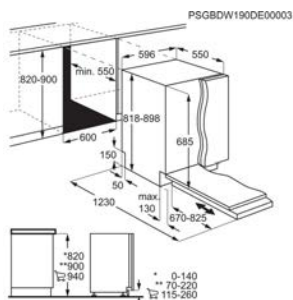

Afm. (HxBxD) in mm	818x596x550	Inbouw (HxBxD) in mm	820-900x600x550
Energieklasse	C	Geluidsniveau (dB)	42
Aantal couverts	15	Verbruik cyclus Eco (kWh)	0.757

Energy Class A
↑
G C