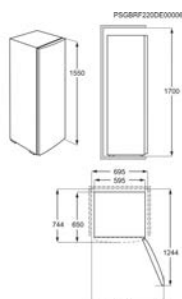

Koelkast RKB333E2DX

Going € 829,99 | Advies promoprijs € 599,99

- > Netto inhoud koelruimte: 309.1 L
- > Automatische ontdooiing van de koelruimte
- > DynamicAir luchtcirculatie
- > Visueel en akoestisch alarm bij open deur
- > LED interieurverlichting
- > Coolmatic-functie voor het snel koelen van vers voedsel
- > Deurscharnieren: rechts & omkeerbaar
- > Stevige leggers van veiligheidsglas
- > Kleur: grijs + vingervlekvrrije inox look
- > Voet apparaat: Verstelbare voetjes, Vaste wieltjes achteraan

Afm. (HxBxD) in mm	1550x595x667	Inbouw (HxBxD) in mm	
Geluidsniveau dB(A)	38	Jaarlijks verbruik (kWh)	112
Energieklasse	E	Netto koelruimte (L)	309.1

Energy Class