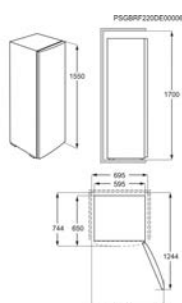

Koelkast RKB333E2DW

Going € 769,99 | Advies promoprijs € 579,99

- > Netto inhoud koelruimte: 309.1 L
- > Elektronische temperatuurregeling met LED-indicatie
- > Automatische ontdooiing van de koelruimte
- > DynamicAir luchtcirculatie
- > Visueel en akoestisch alarm bij open deur
- > LED interieurverlichting
- > Coolmatic-functie voor het snel koelen van vers voedsel
- > Deurscharnieren: rechts & omkeerbaar
- > Stevige leggers van veiligheidsglas
- > Kleur: wit
- > Voet apparaat: Verstelbare voetjes, Vaste wieltjes achteraan

Afm. (HxBxD) in mm	1550x595x667	Inbouw (HxBxD) in mm	
Geluidsniveau dB(A)	38	Jaarlijks verbruik (kWh)	112
Energieklasse	E	Netto koelruimte (L)	309.1

Energy Class