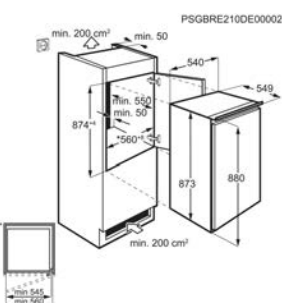

- > 880 mm inbouwhoogte
- > Netto inhoud koelruimte: 110 L
- > Netto inhoud vriesruimte: 14 L
- > Schuiftechniek voor deur
- > Elektronische temperatuurregeling met LED-indicatie
- > Automatische ontthooing van de koelruimte
- > LED interieurverlichting
- > Deurscharnieren: rechts & omkeerbaar
- > Frostmatic-functie voor snel invriezen
- > Kleur: wit