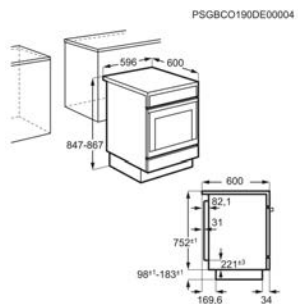

Fornuis CCB6200ABW

Going € 669,99 | Advies promoprijs € 499,99

- › Bediening voor 4 kookzones
- › Ovenreiniging: standaard
- › Gemakkelijk te reinigen ovendeur
- › Achterafvoer van de ovdamp
- › Ventilator
- › Regelbare hoogte
- › Opberglade voor kookgerei
- › Zones: links voor 2300W / 210mm, links achter 1200W / 145mm, rechts voor 1200W / 145mm, rechts achter 1800W / 180mm

Afmetingen (HxBxD) in mm	850x596x600	Netto inhoud (L)	73
Type oven	Warmelucht	Energie-efficiëntieklasse	A
Kookplaat	keramische	Ovenenergie	Elektrisch

Energy Class