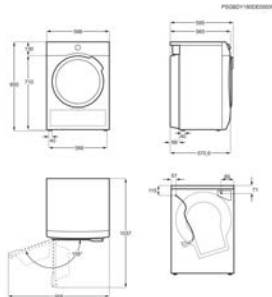

Droogkast ZS8252DC

Going € 599,99 | Advies promoprijs € 499,99

- > Inverter motor
- > Detectie van de droogtegraad via sensor
- > Indicaties voor Filter, Reservoir, Condensor
- > Uitgestelde start
- > Alternierende trommelbeweging
- > Deurscharnieren: links, omkeerbaar
- > Droogprogramma's: Beddengoed, Katoen ECO, Fijne was, Denim, Strijkvrij, Mix, EasyDry, Opfrissen, Sportwear, Tijd

HxBxD in mm	850x596x647(max)	Capaciteit drogen (kg)	8,0
Droogtechnologie	Condensatie	Energieklasse	B
Jaarlijks energieverbruik (kWh)	561	Geluidsniveau drogen (dB)	66

Energy Class