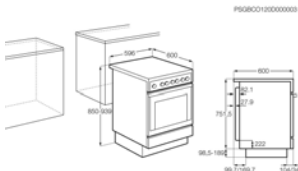

Fornuis CIB6646ABM

Going € 1.109,99 | Advies promoprijs € 849,99

- › SteamBake, multifunctionele heteluchtoven met PlusSteam
- › Ovenreiniging: standaard
- › Gemakkelijk te reinigen ovendeur
- › Achterafvoer van de ovdamp
- › Ventilator
- › Regelbare hoogte
- › Opberglade voor kookgerei
- › Zones: links voor 2300W / 3600W / 210mm, links achter 1400W / 2500W / 140mm, rechts voor 1800W / 2800W / 180mm, rechts achter 1800W / 2800W / 180mm

Afmetingen (HxBxD) in mm	850x596x600	Netto inhoud (L)	73
Type oven	Hetelucht	Energie-efficiëntieklasse	A
Kookplaat	inductie	Ovenenergie	Elektrisch

Energy Class