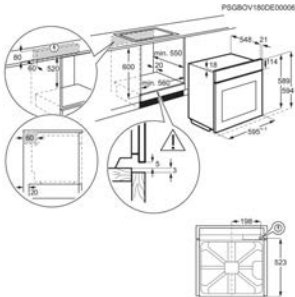

Inbouw (HxBxD) in mm	600x560x550	Afm. (HxBxD) in mm	594x594x568
Kleur	vingervlekvrije inox	Aansluiting (W)	2780
Type oven	Warmelucht	Energie-efficiëntieklasse	A

Energy Class