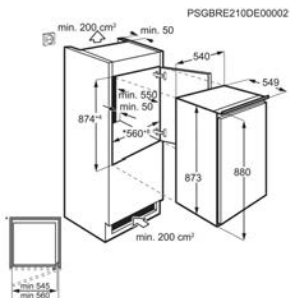

Koelkast ZRAE88FS

Going € 599,99 | Advies promoprijs € 429,99

- > 880 mm inbouwhoogte
- > Netto inhoud koelruimte: 142 L
- > Schuiftechniek voor deur
- > Automatische ontdooiing van de koelruimte
- > LED interieurverlichting
- > Deurscharnieren: rechts & omkeerbaar
- > Kleur: wit

Afm. (HxBxD) in mm	873x548x549	Inbouw (HxBxD) in mm	880x560x550
Geluidsniveau dB(A)	38	Jaarlijks verbruik (kWh)	117
Energieklasse	F	Netto koelruimte (L)	142

Energy Class