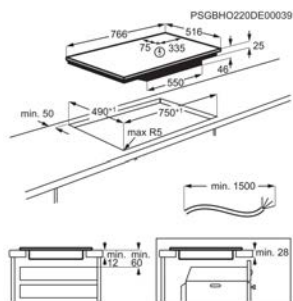

Inductiekookplaat IKB84401XB

Going € 1.099,99 | Advies promoprijs € 649,99

- > Inductiekookplaat
- > Kookplaat met inox kader
- > DirekTouch bediening
- > Hob²Hood: bediening van de dampkap via de kookplaat
- > L_voor: 2300 / 3200W / 210mm
- > L_achter: 2300 / 3200W / 210mm
- > R_voor: 2300 / 3200W / 210mm
- > R_achter: 2300 / 3200W / 210mm
- > Boosterfunctie
- > Pauze-functie
- > Automatische panherkenning
- > Digitale aanduidingen voor iedere zone
- > Restwarmte indicatie
- > Kinderbeveiliging
- > Akoestisch signaal met SoundOff optie

Kookplaat	inductie	Afm. (BxD) in mm	766x516
Inbouw (HxBxD) in mm	46x750x490	Aansluitwaarde (W)	7350
Totaal vermogen gas (W)	0	Voltage (V)	220-240 / 400V2N