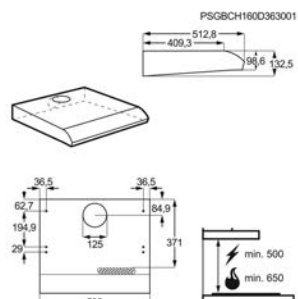

Onderbouwdampkap DUB2610W

Going € 249,99 | Advies promoprijs € 179,99

- > Onderbouwdampkap, breedte 60 cm
- > Schuifschakelaar, standen: 3
- > m³ / u (hoog / laag): 272 / 115
- > m³ / u recirc. (hoog / laag): 71 / 54
- > dB(A) (max. / min.): 71 / 52
- > Vetfilter: 2 afwasbare aluminium cassettefilter(s)
- > Verlichting: 2 LED lamp
- > Luchtafvoer of recirculatie, koolstoffilter in optie
- > Aansluiting luchtafvoer 125 mm

H(min/max)xBxD in mm	132.3 / 132.3x599x513	Standaard koolstoffilter	MCFE06
LongLife filter		Type Super Performing koolstoffilter - optioneel	Niet beschikbaar voor deze dampkap
Energie-efficiëntie	D	Hydrodyn. efficiëntie	E
Energy Class