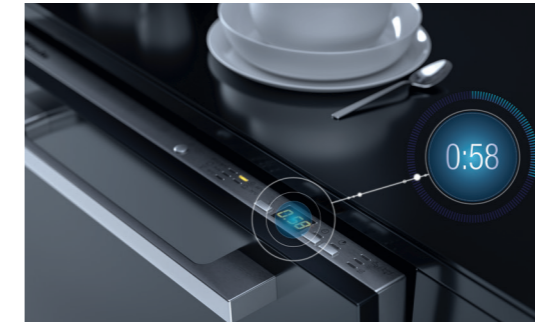

Perfekte resultaten

QuickPowerWash

In slechts 58 minuten een schone en droge vaat.

Alleen bij Miele

AutoDos met PowerDisk*

Doseert automatisch de juiste hoeveelheid afwasmiddel.