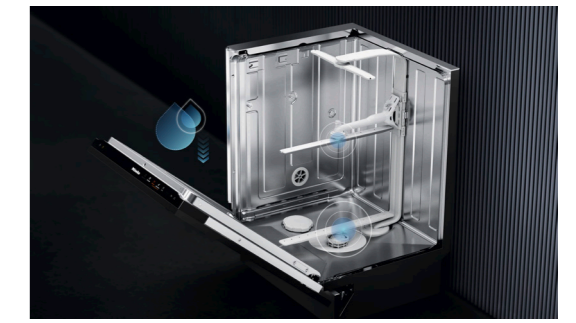

Altijd een stevige plaats voor al het servies.

Alleen bij Miele

AutoOpen*

Deur opent automatisch voor perfecte droging.

ComfortClose

De deur opent en sluit licht en blijft in elke gewenste stand staan.

Efficiënt en duurzaam